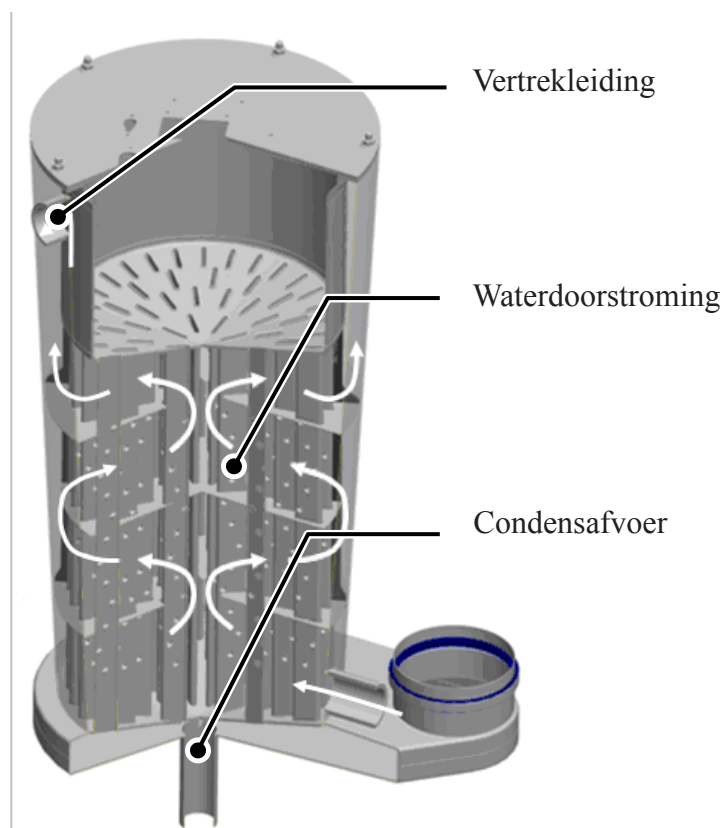

Primaire warmtewisselaar ecoTEC plus VC 80 kW - 120 kW.