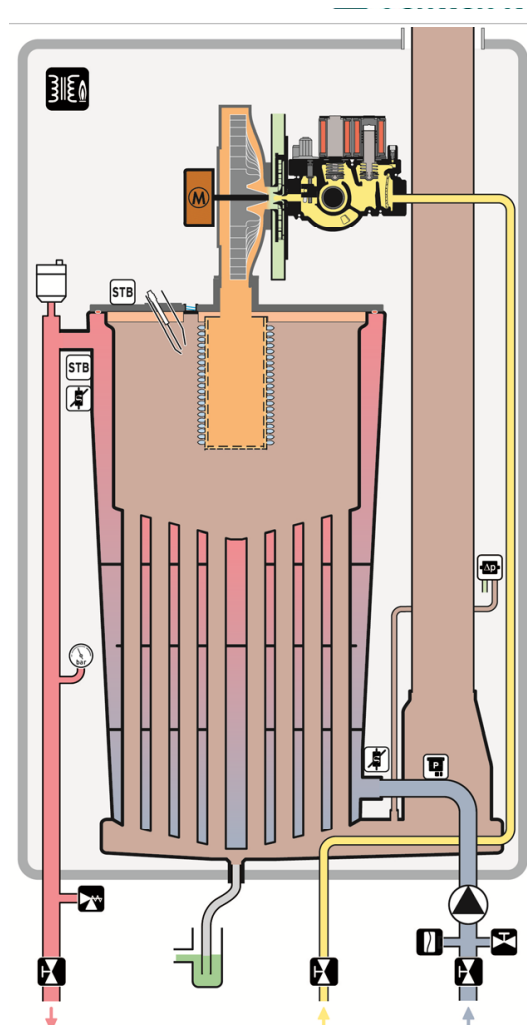

Maattekening en aansluitmaten ecoTEC plus

legende

- 1) Wanddoorvoer verbrandingsluchttoevoer
- 2) Aansluiting verbrandingsluchttoevoer / verbrandingsgasafvoer
- 3) Beugel
- 4) Verwarmingsvoorloopaansluiting
- 5) Aansluiting condenswaterafvoer
- 6) Gasaansluiting
- 7) Retour

Hydraulisch schema ecoTEC plus VC 80 kW.

-  afsluitkraan
-  overdrukventiel cv
-  ontstekingstransfo
-  Aansluiting expansievat
-  Pomp accessoire
-  Motor
-  Waterdruksensor
-  NTC voelers
-  STB
-  Rookgas pressiostaat

Hydraulisch schema ecoTEC plus VC 100 kW - 120 kW.

- afsluitkraan
- overdrukventiel cv
- ontstekingstransfo
- Aansluiting expansievat
- Pomp accessoire
- Motor
- Waterdruksensor
- NTC voelers
- STB
- Rookgas pressiostaat

Accessoires ecoTEC plus VC 80 kW - 120 kW.

Overdrukventiel Pomp

Rookgasklep

Warmtewisselaar

evenwichtsflap

Montage ecoTEC plus 80 - 120kW opstelling tegen de muur.

Montage ecoTEC plus 80 - 120kW opstelling tegen de muur.