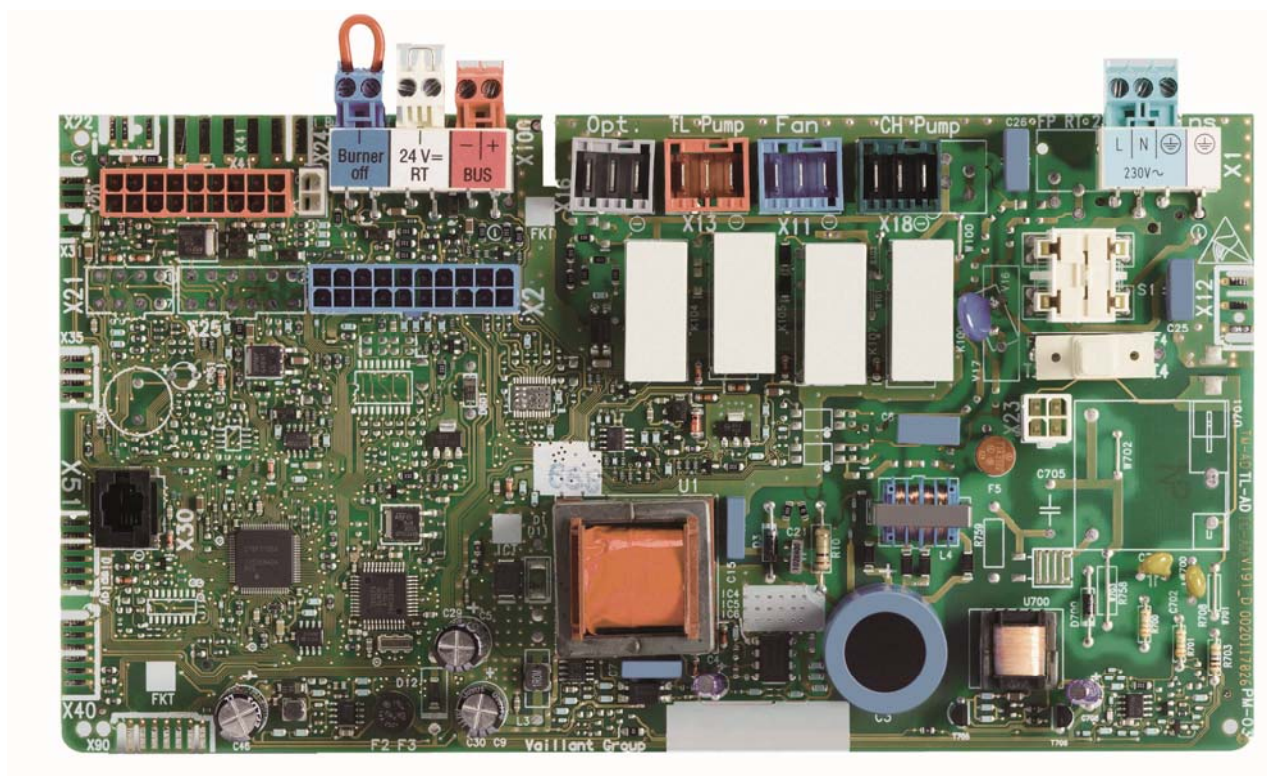

Elektronica ecoTEC plus VC 80 kW - 120 kW.

Kleur	
Blauw (X106)	Brander uit
Wit (X106)	24V=RT
Rood (X106)	Bus
Grijs (X16)	Opt
Paars (X13)	Boiler pomp
Blauw (X11)	Ventilator
Groen (X18)	CH pomp
Wit (X23)	Externe ontstekingstransfo
Turquoise (X1)	L-N-PE/230V