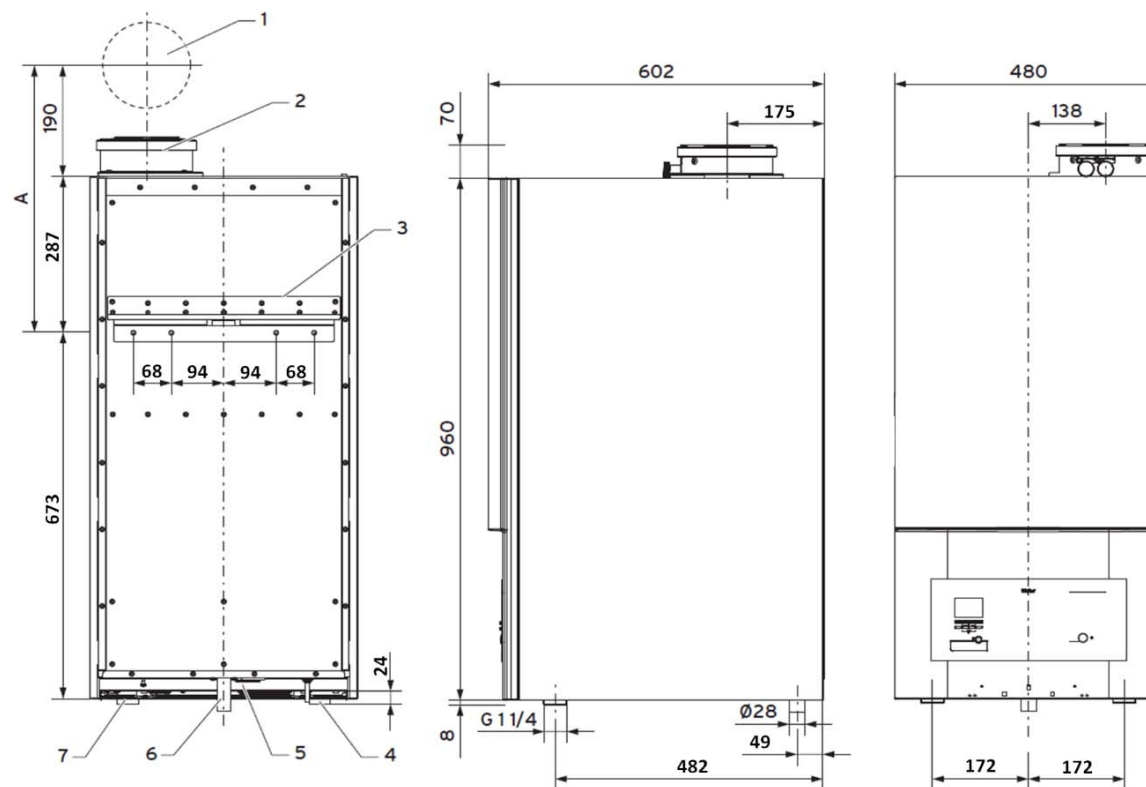

Maattekening en aansluitmaten ecoTEC plus

legende

- 1) Wanddoorvoer verbrandingsluchttoevoer
- 2) Aansluiting verbrandingsluchttoevoer / verbrandingsgasafvoer
- 3) Beugel
- 4) Verwarmingsvoorloopaansluiting
- 5) Aansluiting condenswaterafvoer
- 6) Gasaansluiting
- 7) Retour