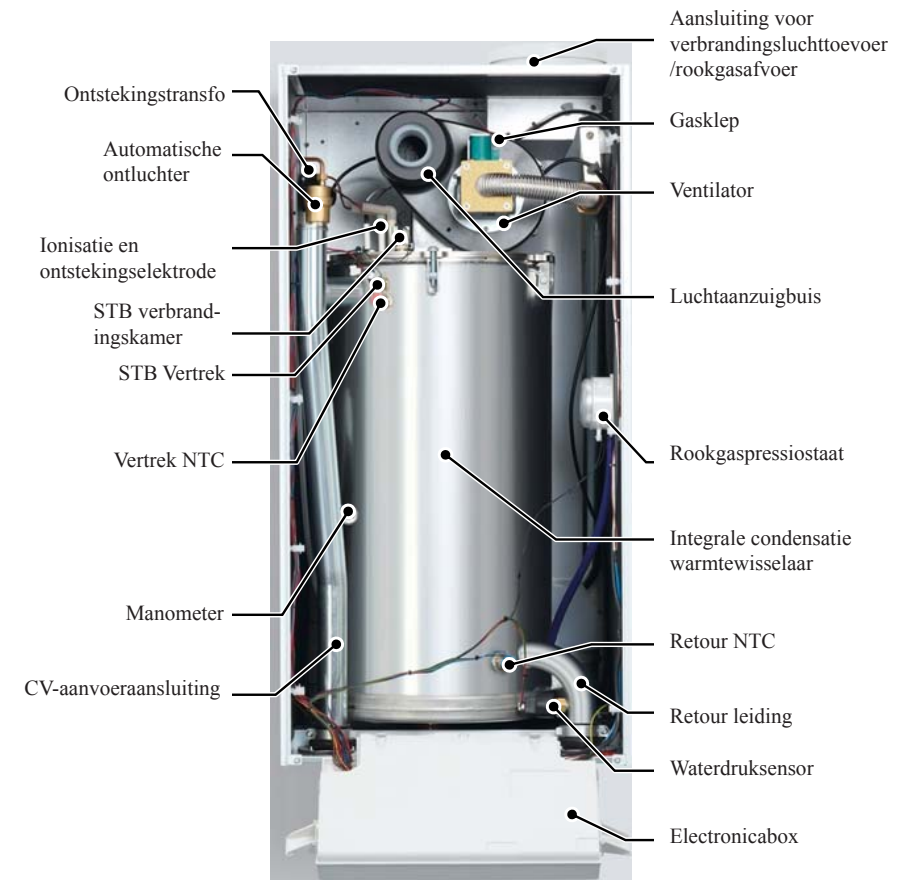

Maattekening en aansluitmaten ecoTEC plus

legende

- 1) Wanddoorvoer verbrandingsluchttoevoer
- 2) Aansluiting verbrandingsluchttoevoer / verbrandingsgasafvoer
- 3) Beugel
- 4) Verwarmingsvoorloopaansluiting
- 5) Aansluiting condenswaterafvoer
- 6) Gasaansluiting
- 7) Retour

Hydraulisch schema ecoTEC plus VC 80 kW.

-  afsluitkraan
-  overdrukventiel cv
-  ontstekingstransfo
-  Aansluiting expansievat
-  Pomp accessoire
-  Motor
-  Waterdruksensor
-  NTC voelers
-  STB
-  Rookgas pressiostaat

Hydraulisch schema ecoTEC plus VC 100 kW - 120 kW.

- afsluitkraan
- overdrukventiel cv
- ontstekingstransfo
- Aansluiting expansievat
- Pomp accessoire
- Motor
- Waterdruksensor
- NTC voelers
- STB
- Rookgas pressiostaat

Accessoires ecoTEC plus VC 80 kW - 120 kW.

Overdrukventiel Pomp

Rookgasklep

Warmtewisselaar

evenwichtsflap

Montage ecoTEC plus 80 - 120kW opstelling tegen de muur.

Montage ecoTEC plus 80 - 120kW opstelling tegen de muur.