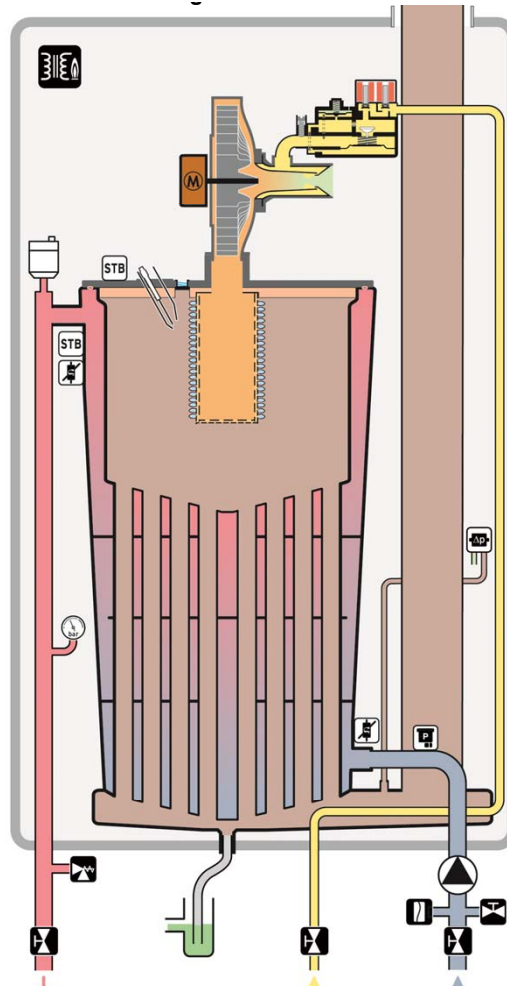

Maattekening en aansluitmaten ecoTEC plus

legende

- 1) Wanddoorvoer verbrandingsluchttoevoer
- 2) Aansluiting verbrandingsluchttoevoer / verbrandingsgasafvoer
- 3) Beugel
- 4) Verwarmingsvoorloopaansluiting
- 5) Aansluiting condenswaterafvoer
- 6) Gasaansluiting
- 7) Retour

Hydraulisch schema ecoTEC plus VC 80 kW.

-  afsluitkraan
-  overdrukventiel cv
-  ontstekingstransfo
-  Aansluiting expansievat
-  Pomp accessoire
-  Motor
-  Waterdruksensor
-  NTC voelers
-  STB
-  Rookgas pressiostaat

Hydraulisch schema ecoTEC plus VC 100 kW - 120 kW.

- afsluitkraan
- overdrukventiel cv
- ontstekingstransfo
- Aansluiting expansievat
- Pomp accessoire
- Motor
- Waterdruksensor
- NTC voelers
- STB
- Rookgas pressiostaat

Accessoires ecoTEC plus VC 80 kW - 120 kW.

Overdrukventiel Pomp

Rookgasklep

Warmtewisselaar

evenwichtsflap

Montage ecoTEC plus 80 - 120kW opstelling tegen de muur.

Montage ecoTEC plus 80 - 120kW opstelling tegen de muur.