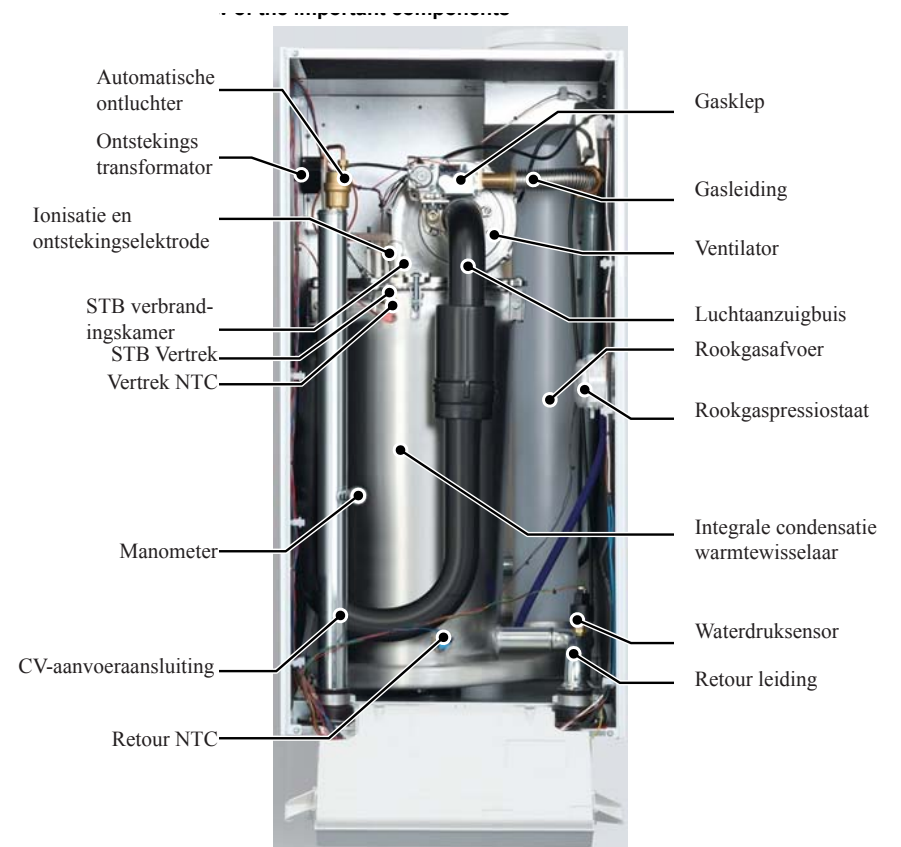

Maattekening en aansluitmaten ecoTEC plus

legende

- 1) Wanddoorvoer verbrandingsluchttoevoer
- 2) Aansluiting verbrandingsluchttoevoer / verbrandingsgasafvoer
- 3) Beugel
- 4) Verwarmingsvoorloopaansluiting
- 5) Aansluiting condenswaterafvoer
- 6) Gasaansluiting
- 7) Retour

Hydraulisch schema ecoTEC plus VC 80 kW.

-  afsluitkraan
-  overdrukventiel cv
-  ontstekingstransfo
-  Aansluiting expansievat
-  Pomp accessoire
-  Motor
-  Waterdruksensor
-  NTC voelers
-  STB
-  Rookgas pressiostaat

Hydraulisch schema ecoTEC plus VC 100 kW - 120 kW.

- afsluitkraan
- overdrukventiel cv
- ontstekingstransfo
- Aansluiting expansievat
- Pomp accessoire
- Motor
- Waterdruksensor
- NTC voelers
- STB
- Rookgas pressiostaat

Accessoires ecoTEC plus VC 80 kW - 120 kW.

Overdrukventiel Pomp

Rookgasklep

Warmtewisselaar

evenwichtsflap

Montage ecoTEC plus 80 - 120kW opstelling tegen de muur.

Montage ecoTEC plus 80 - 120kW opstelling tegen de muur.